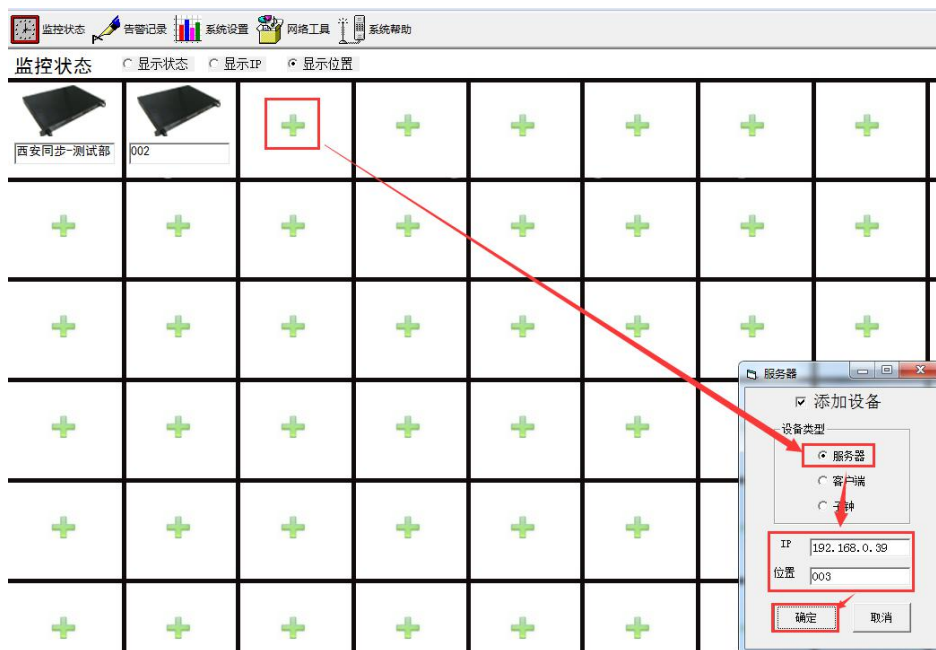

SYN6187 型时间统一监控系统（软件）

产品概述

SYN6187 型时间统一监控系统（软件）是针对我公司各种时钟设备的远程监控而设计的一套功能强大的时钟监控软件，主要功能是监控各种时钟设备的工作状态，分别设置监控设备类型、IP、位置等，记录告警信息，实时发出声音报警和邮件报警，方便用户实时掌握时钟设备的工作状态。

该软件具有上百台时钟设备监控功能，自带网络测试 PING 功能，具有自启动、无人值守、长期稳定运行等特点，是子母钟系统必备的远程监控软件。